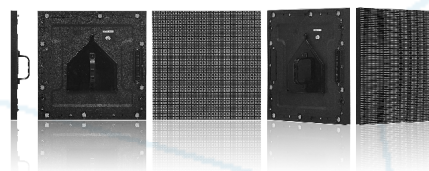

Avantages

Technologie SMD - NG

Les leds SMD dernières générations (19/21 - 24/24 - 27/27) combinent haute résolution et couleur éclatante.

L'angle de vue en est optimisé permettant d'augmenter la jauge de votre audience.

La technologie LED DIP virtuelle sera adaptée sur de plus grandes distances avec une conception fiable et économique.

Maintenance de haut niveau

Les modules FAS permettent un accès rapide par l'avant afin d'effectuer les opérations de maintenance.

Le châssis de la dalle est customisable selon l'implantation de votre écran :

Installé contre un mur : Châssis sans porte arrière.

Intégré dans du mobilier urbain : Accès par l'avant et l'arrière possible.

Performances et haute luminosité

Les dalles FIXART bénéficient de performances dignes des meilleurs écrans avec une luminosité > 6000 nits, une fréquence de rafraîchissement > 3840 Hz ou encore une conception modulaire (personnalisation de la dimension selon la taille des modules).

Les performances énergétiques ne sont pas en reste ; en effet, dotées d'alimentation de dernière génération, l'utilisation 24h/24 vous apportera fiabilité et économies d'énergie.

Les châssis sont totalement customisables selon : la taille, les matériaux (Aluminium ou Acier), et le type de maintenance.

Applications

La gamme FIXART est préconisée pour une utilisation fixe en extérieur.

Ses panneaux vidéo de première qualité intégrés dans des mobiliers urbain ou sur un bâtiment conviendront pour un usage publicitaire, l'affichage sportif, espaces de loisirs, centres commerciaux, concessions automobile...

Dalle

Module