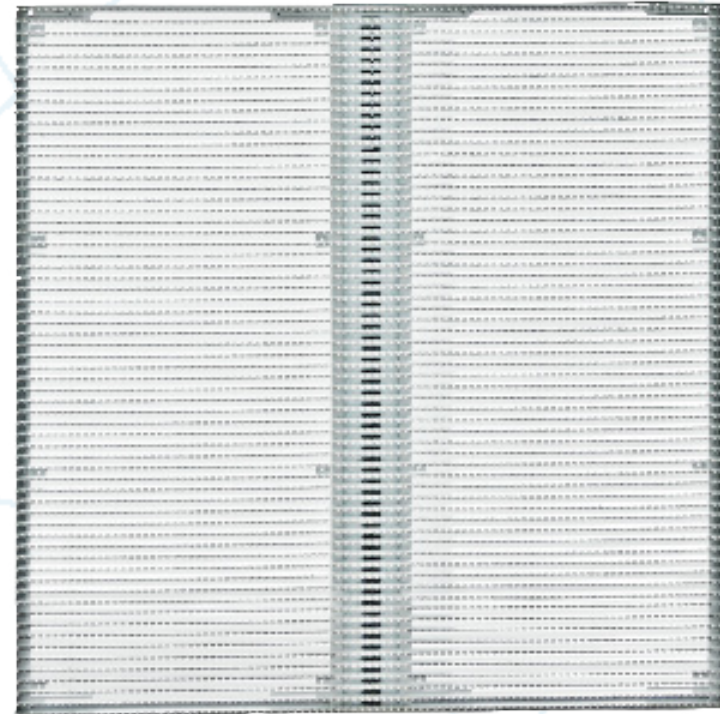

# GHOST Serie

Jusqu'à 75% de transparence

## INSTALLATION FIXE

Indoor

Haute  
luminosité

Transparence

White Face

### Technologie HID Transparente

Les dalles LED transparentes GHOST bénéficient d'une excellente définition vidéo et sont pleinement adaptées à l'utilisation publicitaire derrière les espaces vitrés.

De conception simple et modulaire, les panneaux GHOST peuvent être facilement suspendus ou superposés au sol (accessoires en option).

### Transparence élevée et haute luminosité

La conception des dalles GHOST, vous offre une transparence idéale jusqu'à 75% pour une luminosité atteignant plus de 6 000 nits. Ce produit est parfait pour une utilisation en vitrine favorisant le passage de la lumière naturel dans votre espace commercial.