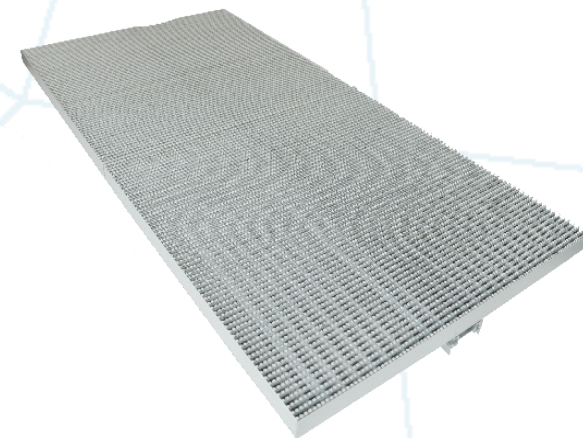

# GHOST Serie

Jusqu'à 75% de transparence

### Technologie HID Transparente

Les dalles LED transparentes GHOST bénéficient d'une excellente définition vidéo et sont pleinement adaptées à l'utilisation publicitaire derrière les espaces vitrés.

De conception simple et modulaire, les panneaux GHOST peuvent être facilement suspendus ou superposés au sol (accessoires en option).

Elles bénéficient d'un réglage de luminosité automatique et d'une maintenance facile.

Jusqu'à 80% de transparence pour un résultat impressionnant, lumineux et laissant entrer la lumière naturelle dans le bâtiment.

### Transparence élevée et haute luminosité

La conception des dalles GHOST, vous offre une transparence idéale jusqu'à 75% pour une luminosité atteignant plus de 6 000 nits. Ce produit est parfait pour une utilisation en vitrine favorisant le passage de la lumière naturel dans votre espace commercial.