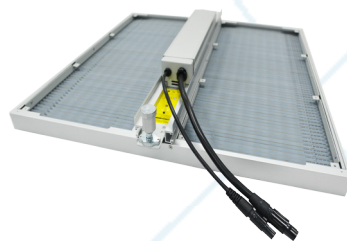

Avantages

Technologie HID Transparente

Les dalles LED transparentes GHOST bénéficient d'une excellente définition vidéo et sont pleinement adaptées à l'utilisation publicitaire derrière les espaces vitrés.

De conception simple et modulaire, les panneaux GHOST peuvent être facilement suspendus ou superposés au sol (accessoires en option).

Elles bénéficient d'un réglage de luminosité automatique et d'une maintenance facile.

Jusqu'à 80% de transparence pour un résultat impressionnant, lumineux et laissant entrer la lumière naturelle dans le bâtiment.

Transparence élevée et haute luminosité

La conception des dalles GHOST, vous offre une transparence idéale jusqu'à 75% pour une luminosité atteignant plus de 6 000 nits. Ce produit est parfait pour une utilisation en vitrine favorisant le passage de la lumière naturel dans votre espace commercial.

Applications

La gamme GHOST est préconisée pour une utilisation intérieure fixe.

Favorisant la luminosité, ce produit bénéficie d'une conception idéale pour une installation en vitrine et devanture de magasin ; il offrira à votre espace de travail, le passage d'une lumière naturelle tout en développant votre communication extérieur.